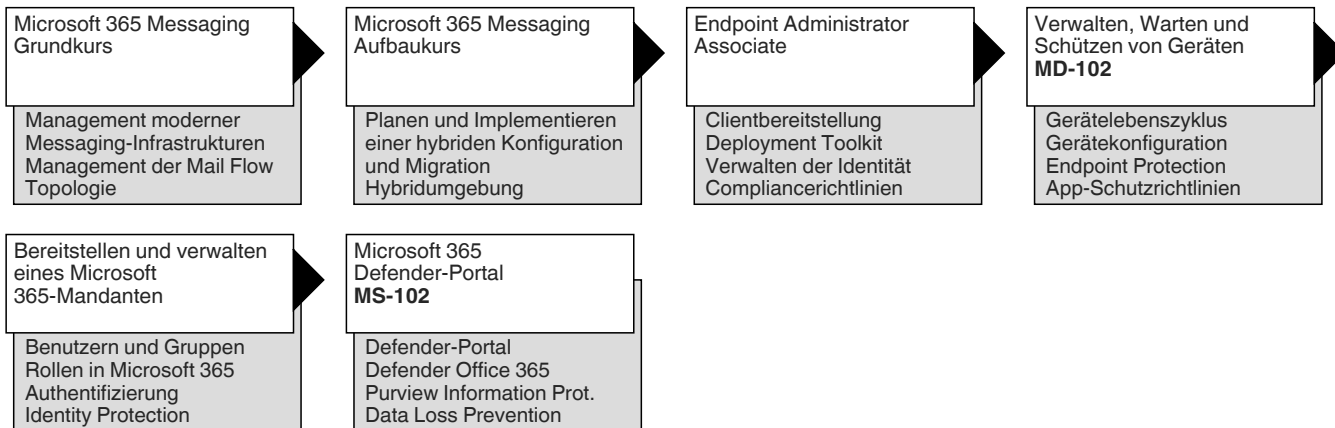

Modul 4: Microsoft 365 Administrator