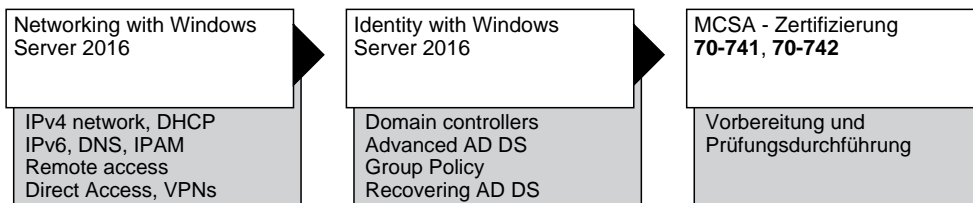

Sonstiges

11 Monate Schulung, 13 Monate Betriebspraktikum

Schulungsort: CBW Hamburg

Ihre Qualifizierung:

Kernqualifikationen 1

Kernqualifikationen 2

Fachqualifikationen Systemintegration 1

Fachqualifikationen Systemintegration 2